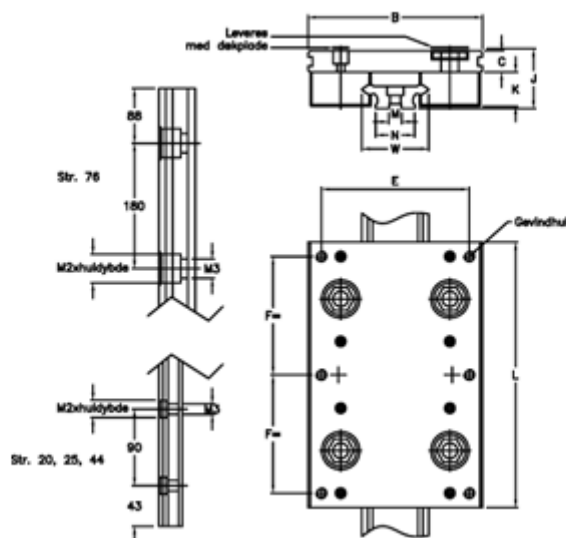

Varenummer: 056512010716
Beskrivelse: Hepco Simple Select 20 1-716

Mål

B = 64	M	= 5x2
C = 10.0	M1	= 4.5
E = 50	M2	= 8x4,1
F = 44	N	= 12.4
G = 6xM5	Størrelse	= 20
J = 24.95	W	= 20
K = 14.0		
L = 100		